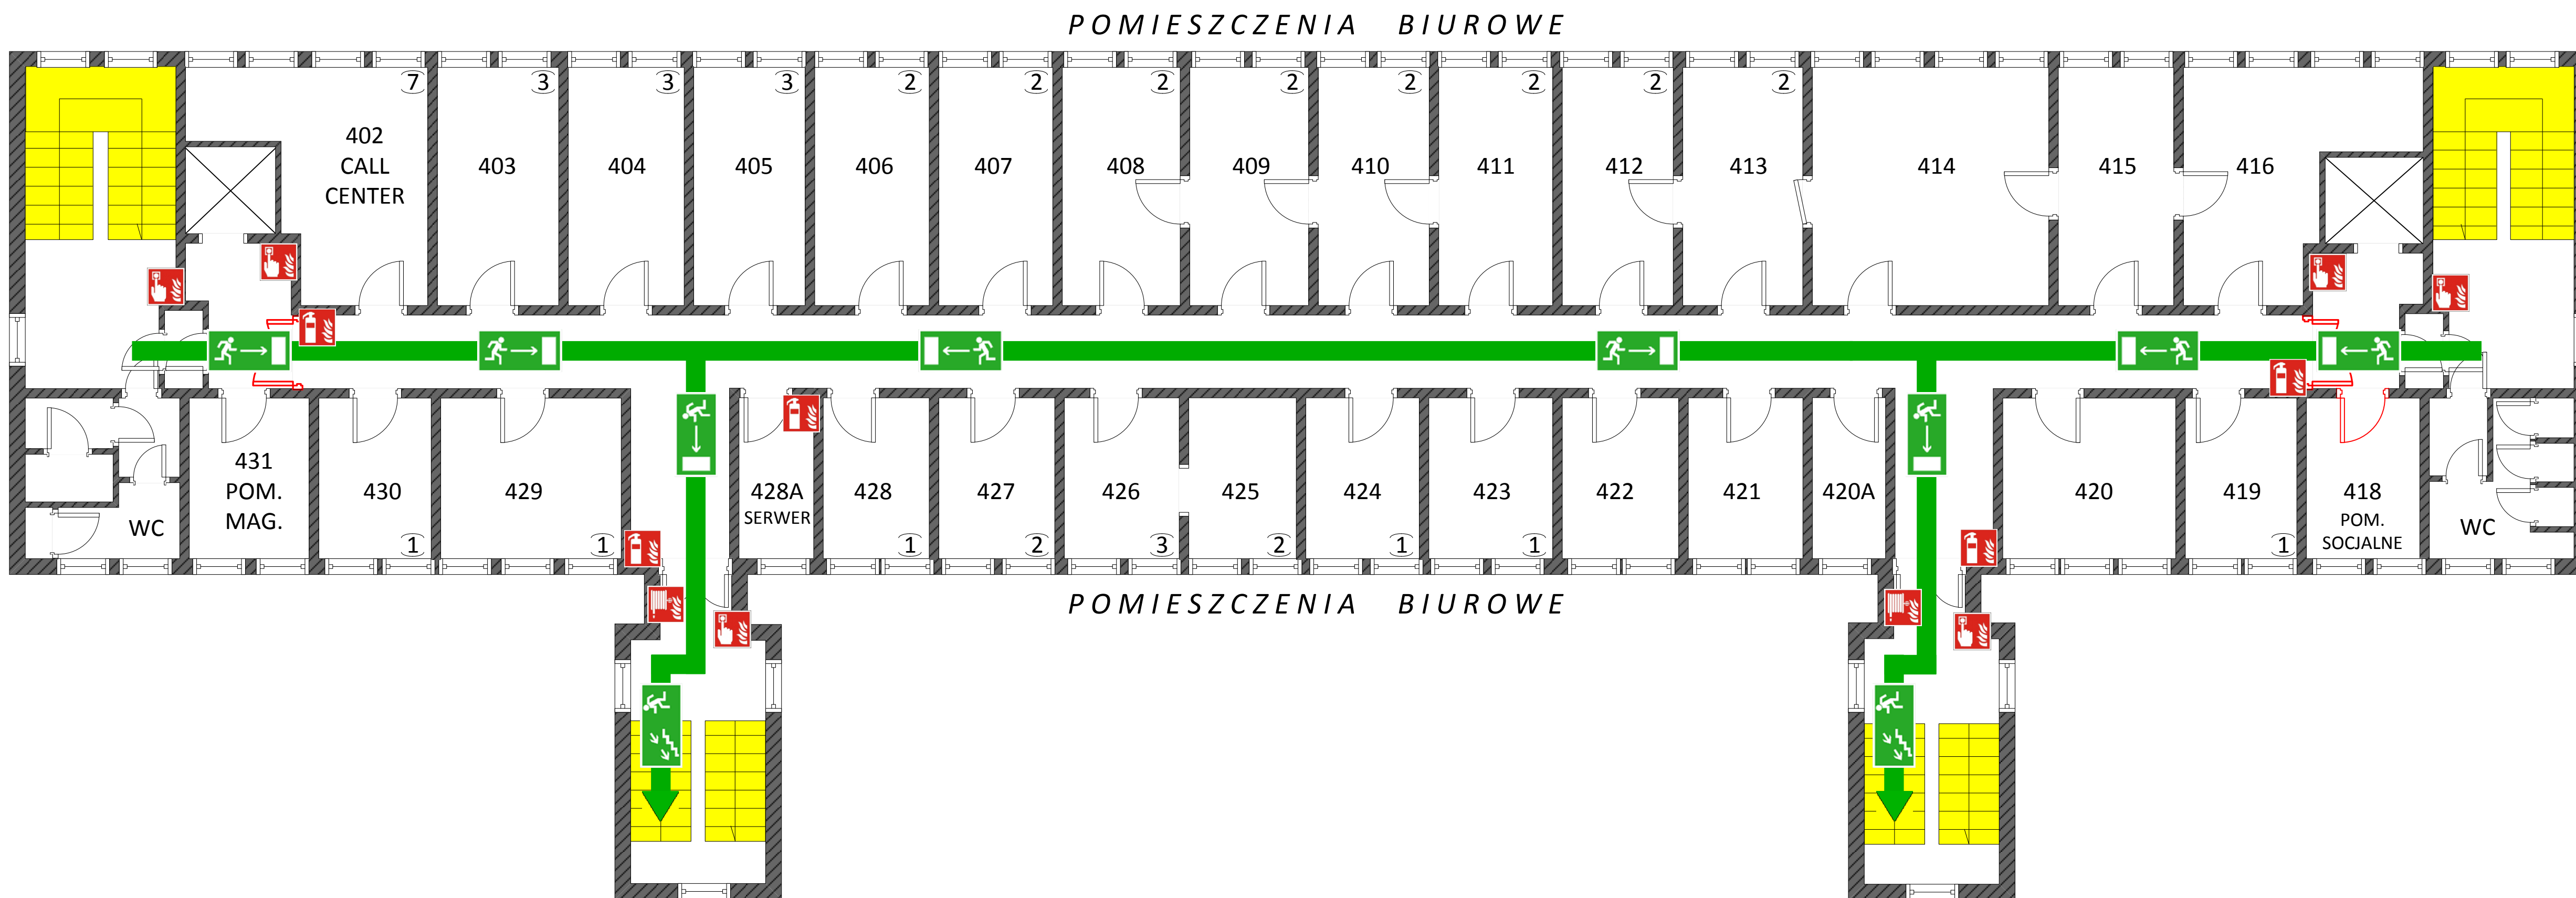

INSTRUKCJA BEZPIECZEŃSTWA POŻAROWEGO

PLAN EWAKUACJI LUDZI

RZUT IV PIĘTRA

Urząd Statystyczny w Warszawie
Warszawa, ul. 1 Sierpnia 21

ZL III
Ilość osób na kondygnacji: ~38 + 7

W PRZYPADKU ZAUWAŻENIA POŻARU LUB INNEGO NIEBEZPIECZEŃSTWA:

- POWIADOM OSOBY BEZPOŚREDNIO ZAGROŻONE 
- URUCHOM PRZYCISK POŻAROWY  
- POWIADOM STRAŻ POŻARNĄ   998 lub 112
- 👂 JEŚLI USŁYSZYSZ ALARM OPUŚĆ BUDYNEK NAJBLIŻSZYM WYJŚCIEM 