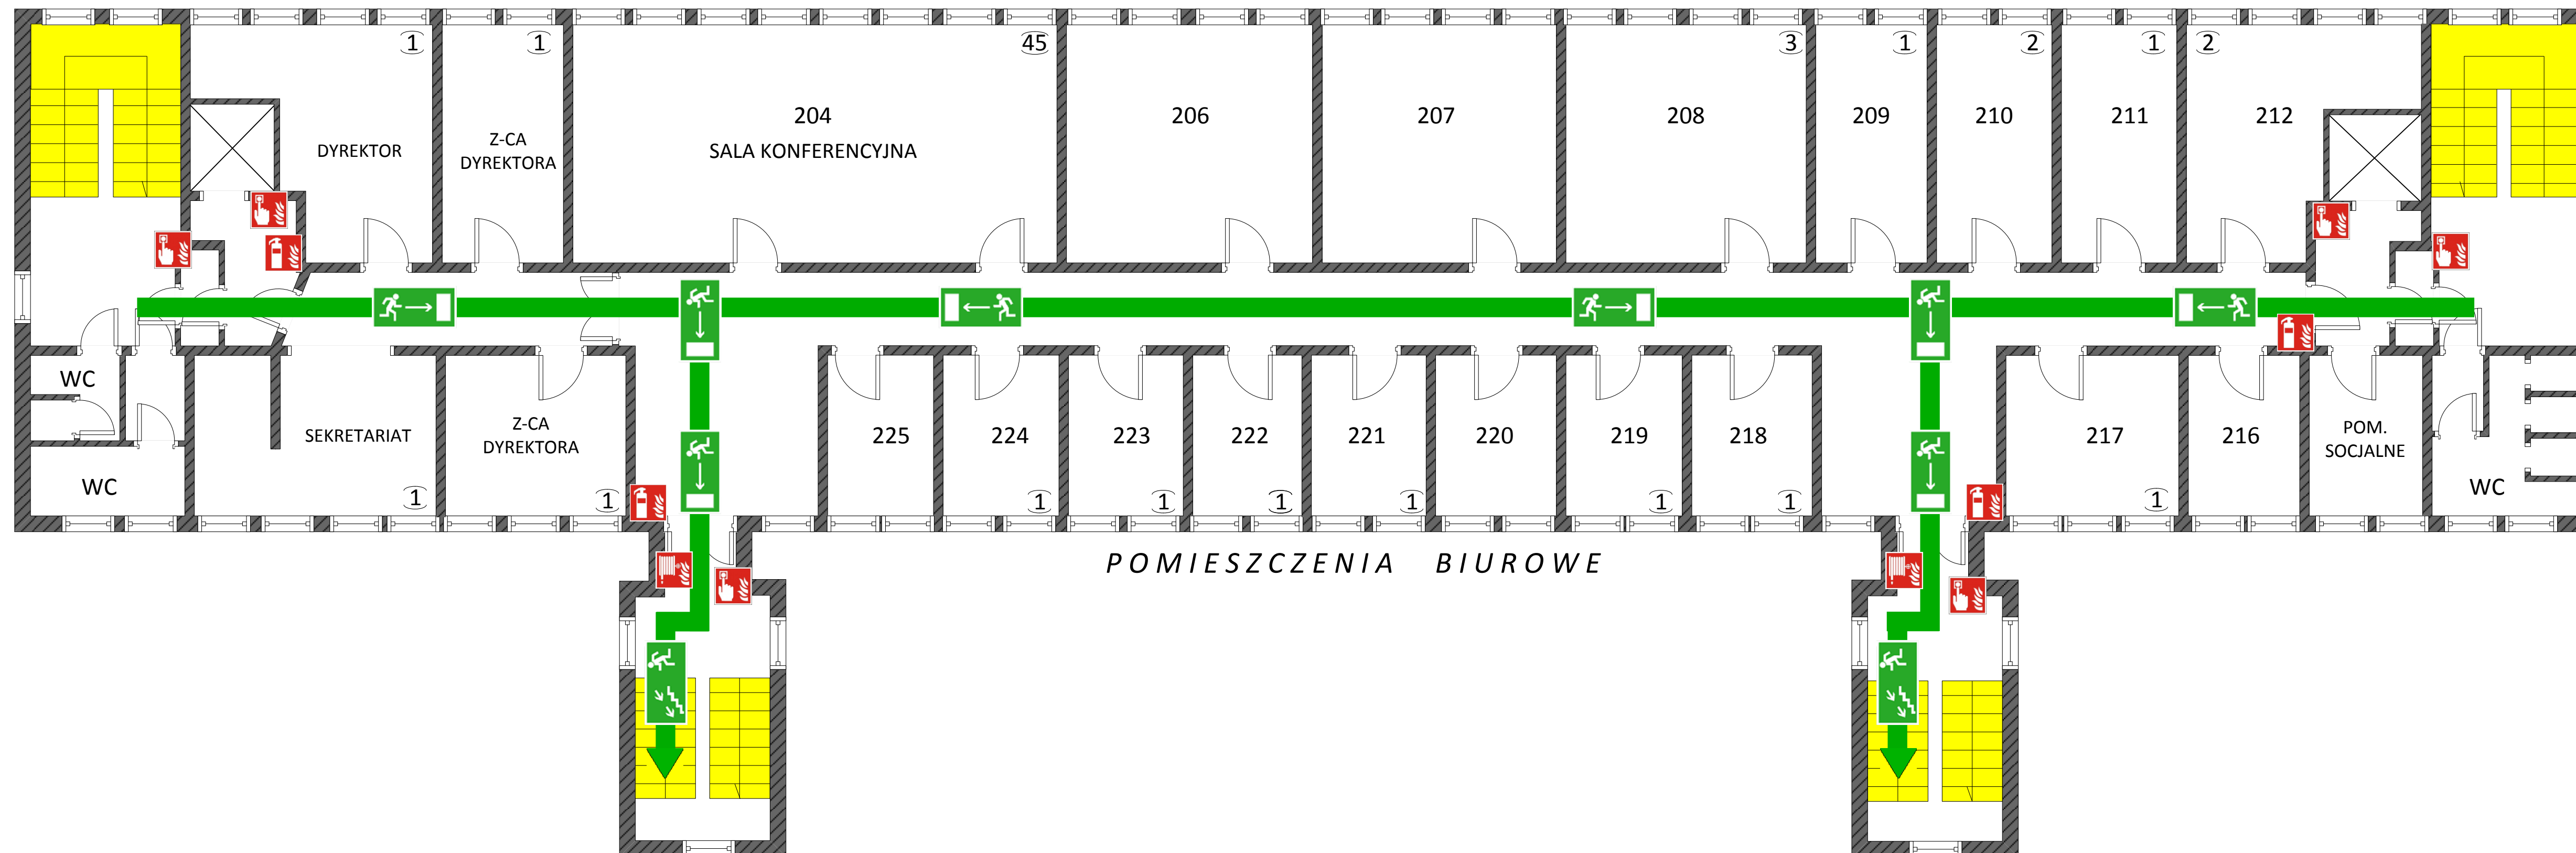

INSTRUKCJA BEZPIECZEŃSTWA POŻAROWEGO

PLAN EWAKUACJI LUDZI

RZUT II PIĘTRA

Urząd Statystyczny w Warszawie
Warszawa, ul. 1 Sierpnia 21

ZL III
Ilość osób na kondygnacji: ~20 + 45

POMIESZCZENIA BIUROWE

W PRZYPADKU ZAUWAŻENIA POŻARU LUB INNEGO NIEBEZPIECZEŃSTWA:

- POWIADOM OSOBY BEZPOŚREDNIO ZAGROŻONE 
- URUCHOM PRZYCISK POŻAROWY  
- POWIADOM STRAŻ POŻARNĄ   998 lub 112
- 👂 JEŚLI USŁYSZYSZ ALARM OPUŚĆ BUDYNEK NAJBLIŻSZYM WYJŚCIEM 