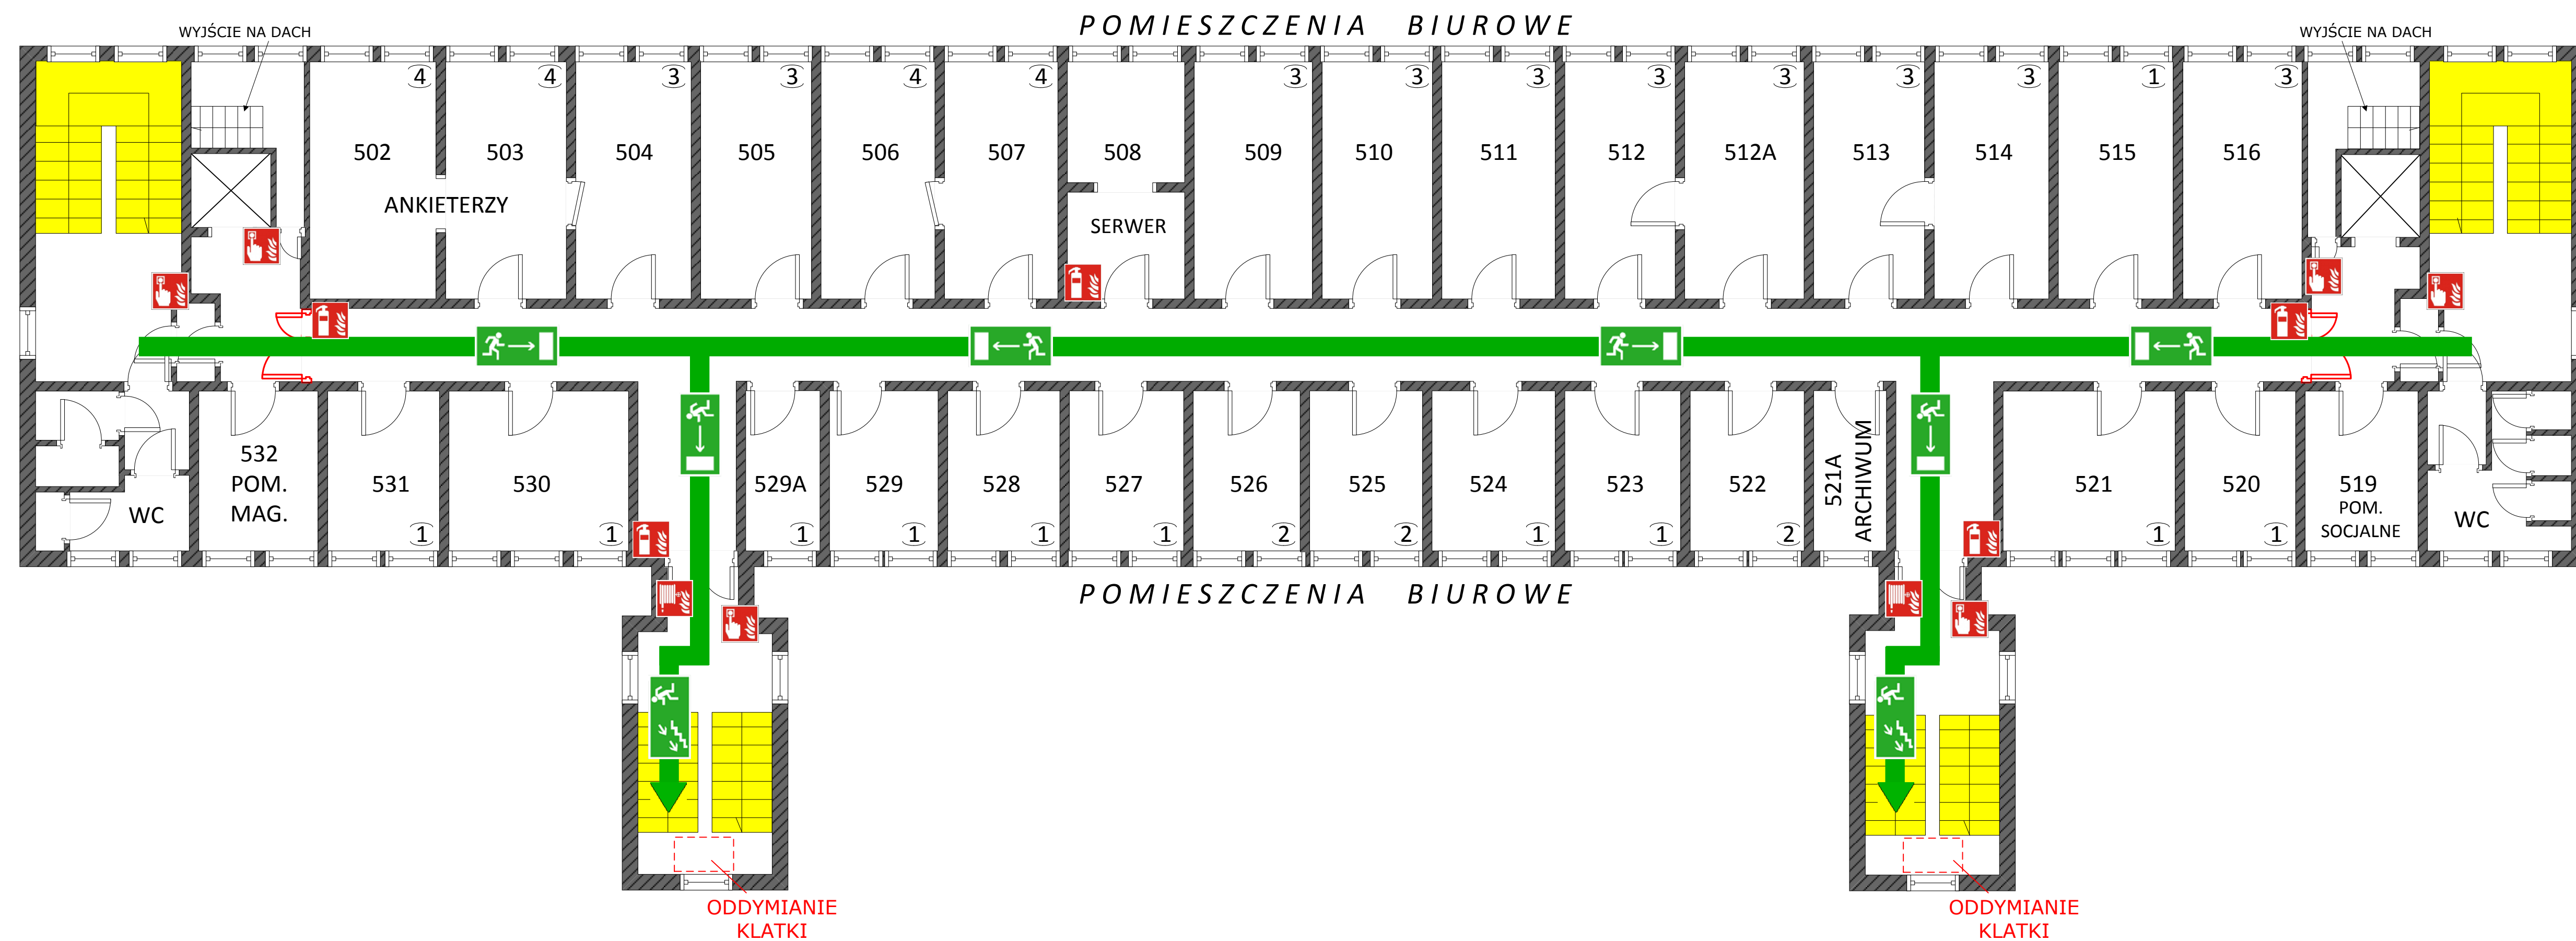

## PLAN EWAKUACJI LUDZI

### RZUT V PIĘTRA

Urząd Statystyczny w Warszawie  
Warszawa, ul. 1 Sierpnia 21

ZL III  
Ilość osób na kondygnacji: ~53 + 8

W PRZYPADKU ZAUWAŻENIA POŻARU LUB INNEGO NIEBEZPIECZEŃSTWA:

- POWIADOM OSOBY BEZPOŚREDNIO ZAGROŻONE
  - URUCHOM PRZYCISK POŻAROWY
  - POWIADOM STRAŻ POŻARNĄ
  - 🔊 JEŚLI USŁYSZYSZ ALARM OPUŚĆ BUDYNEK NAJBLIŻSZYM WYJŚCIEM
- 998 lub 112