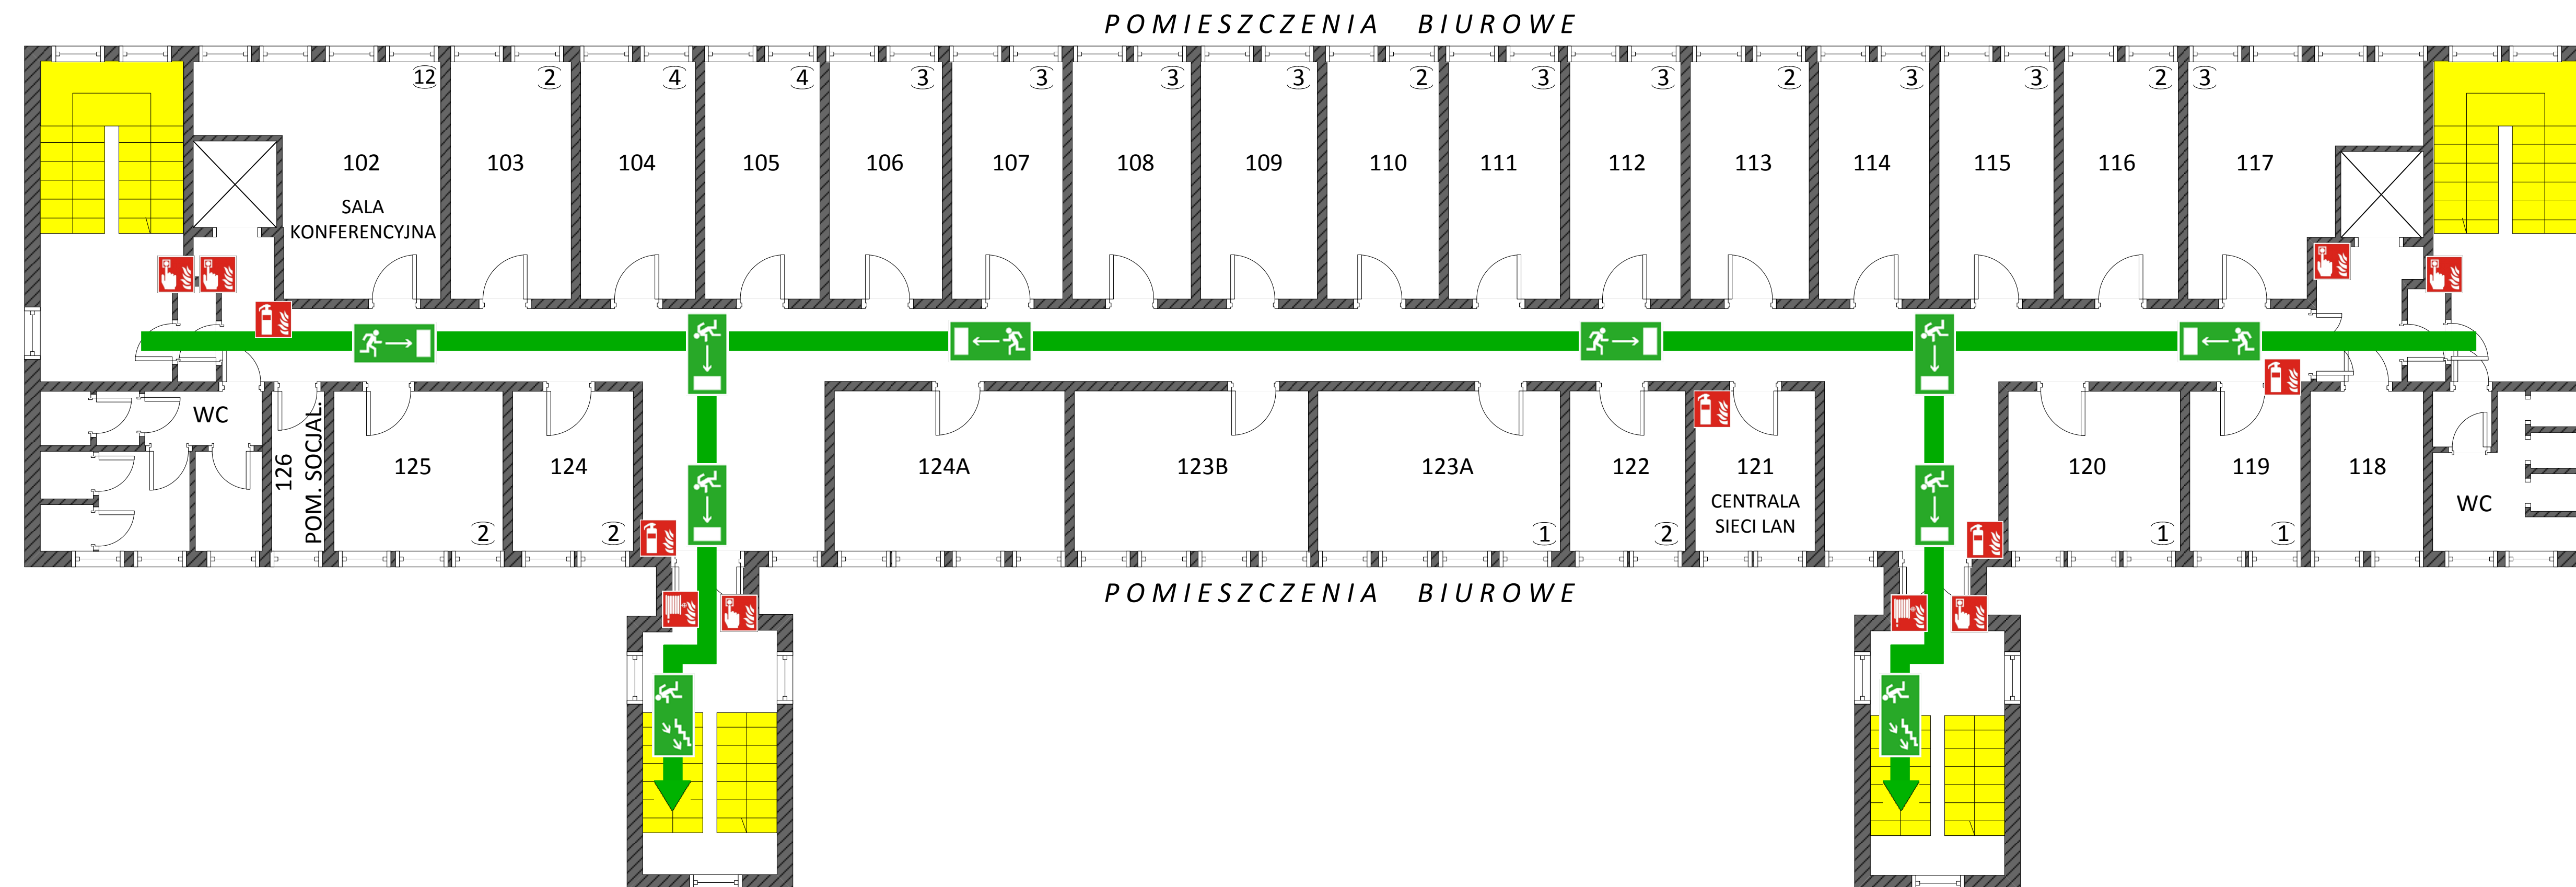

INSTRUKCJA BEZPIECZEŃSTWA POŻAROWEGO

PLAN EWAKUACJI LUDZI

RZUT I PIĘTRA

Urząd Statystyczny w Warszawie
Warszawa, ul. 1 Sierpnia 21

ZL III
Ilość osób na kondygnacji: ~52 + 12

W PRZYPADKU ZAUWAŻENIA POŻARU LUB INNEGO NIEBEZPIECZEŃSTWA: