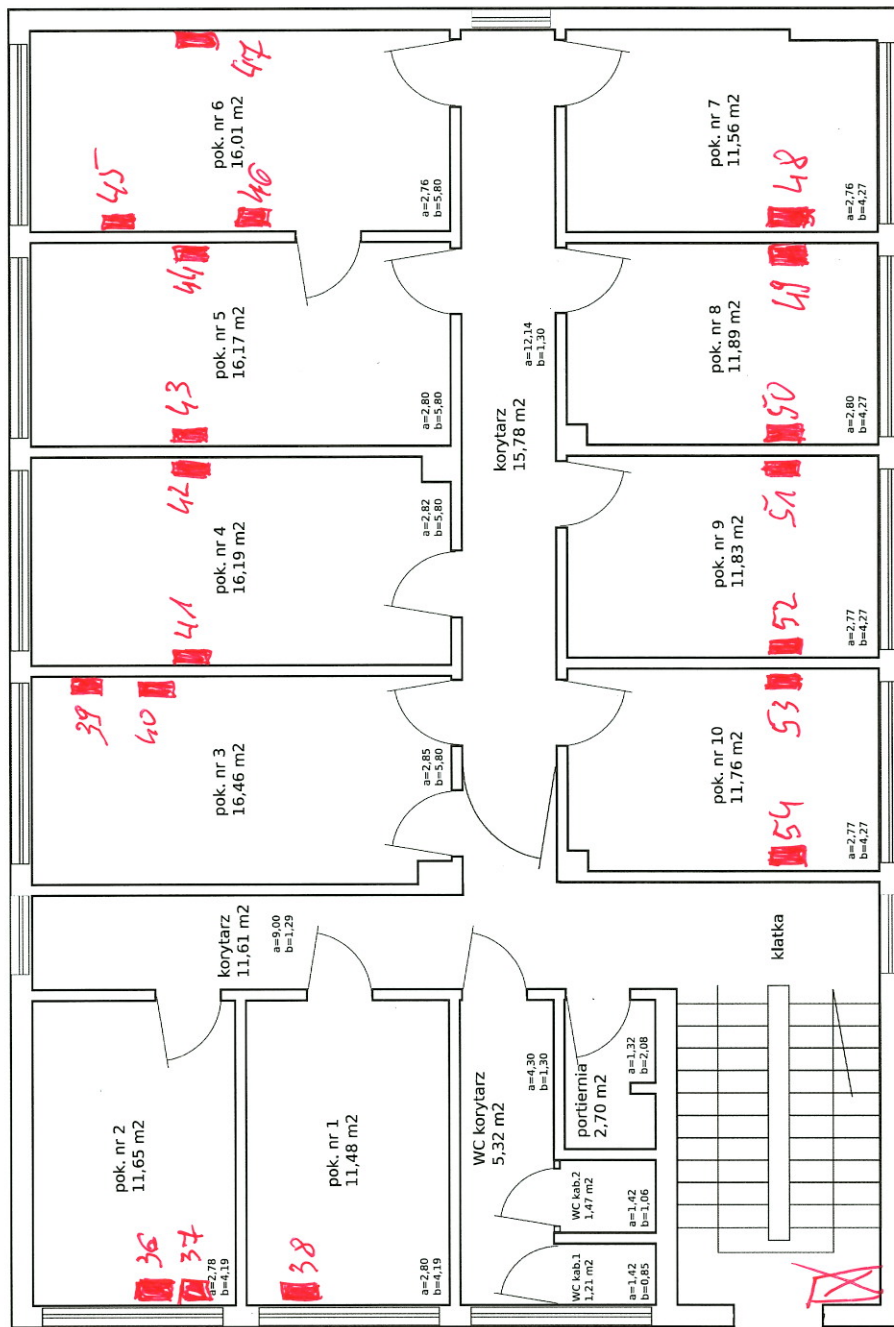

Urząd Statystyczny w Lublinie Oddział w Zamościu

ul. Podgroble 1, 22-400 Zamość

rzut 1/4 (piwnice)

powierzchnie użytkowe - stan na dzień 2 września 2015 r.

rys. M. Rzepecki

Piwnica razem
95,35 m²

Urząd Statystyczny w Lublinie Oddział w Zamościu

ul. Podgroble 1, 22-400 Zamość
 rzut 2/4 (parter)
 powierzchnie użytkowe - stan na dzień 2 września 2015 r.
 rys. M. Rzepecki

Zasilanie

Parter
 173,03 m²

*Szafa
krawiecowa*

[Red scribbles]

Urząd Statystyczny w Lublinie Oddział w Zamościu

ul. Podgroble 1, 22-400 Zamość
 rzut 3/4 (piętro)
 powierzchnie użytkowe - stan na dzień 2 września 2015 r.
 rys. M. Rzepecki

Piętro
412,91 m²