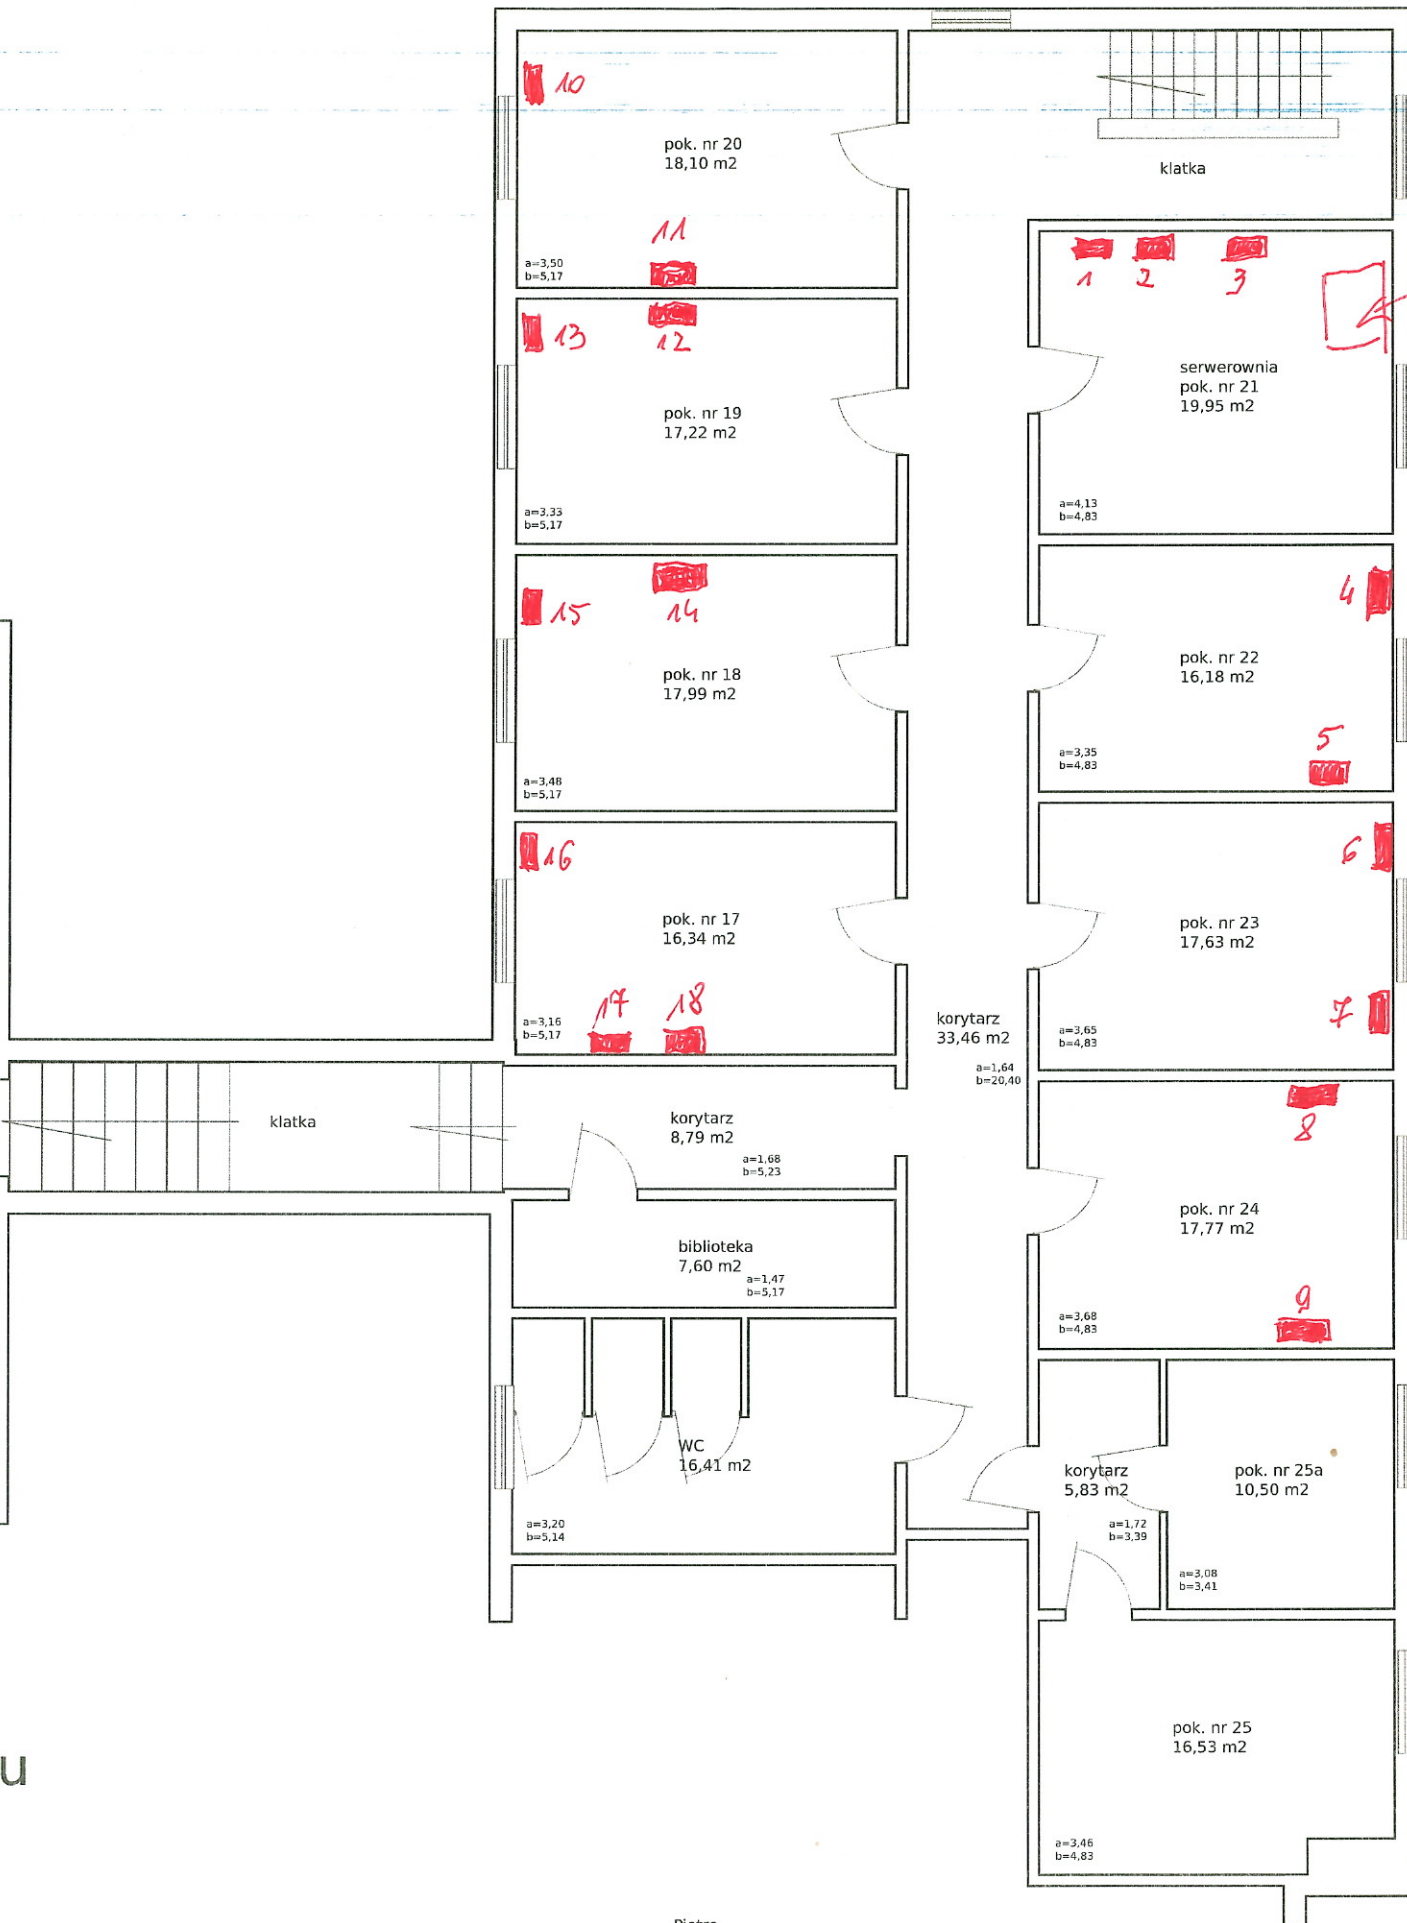

Urząd Statystyczny w Lublinie Oddział w Zamościu

ul. Podgroble 1, 22-400 Zamość

rzut 1/4 (piwnice)

powierzchnie użytkowe - stan na dzień 2 września 2015 r.

rys. M. Rzepecki

Piwnica razem
95,35 m²

Urząd Statystyczny w Lublinie Oddział w Zamościu

ul. Podgroble 1, 22-400 Zamość
 rzut 2/4 (parter)
 powierzchnie użytkowe - stan na dzień 2 września 2015 r.
 rys. M. Rzepecki

Zasilanie

Parter
 173,03 m²

*Szafa
krawiecowa*

[Red scribbles]

Urząd Statystyczny w Lublinie Oddział w Zamościu

ul. Podgroble 1, 22-400 Zamość
 rzut 3/4 (piętro)
 powierzchnie użytkowe - stan na dzień 2 września 2015 r.
 rys. M. Rzepecki

Piętro
412,91 m²