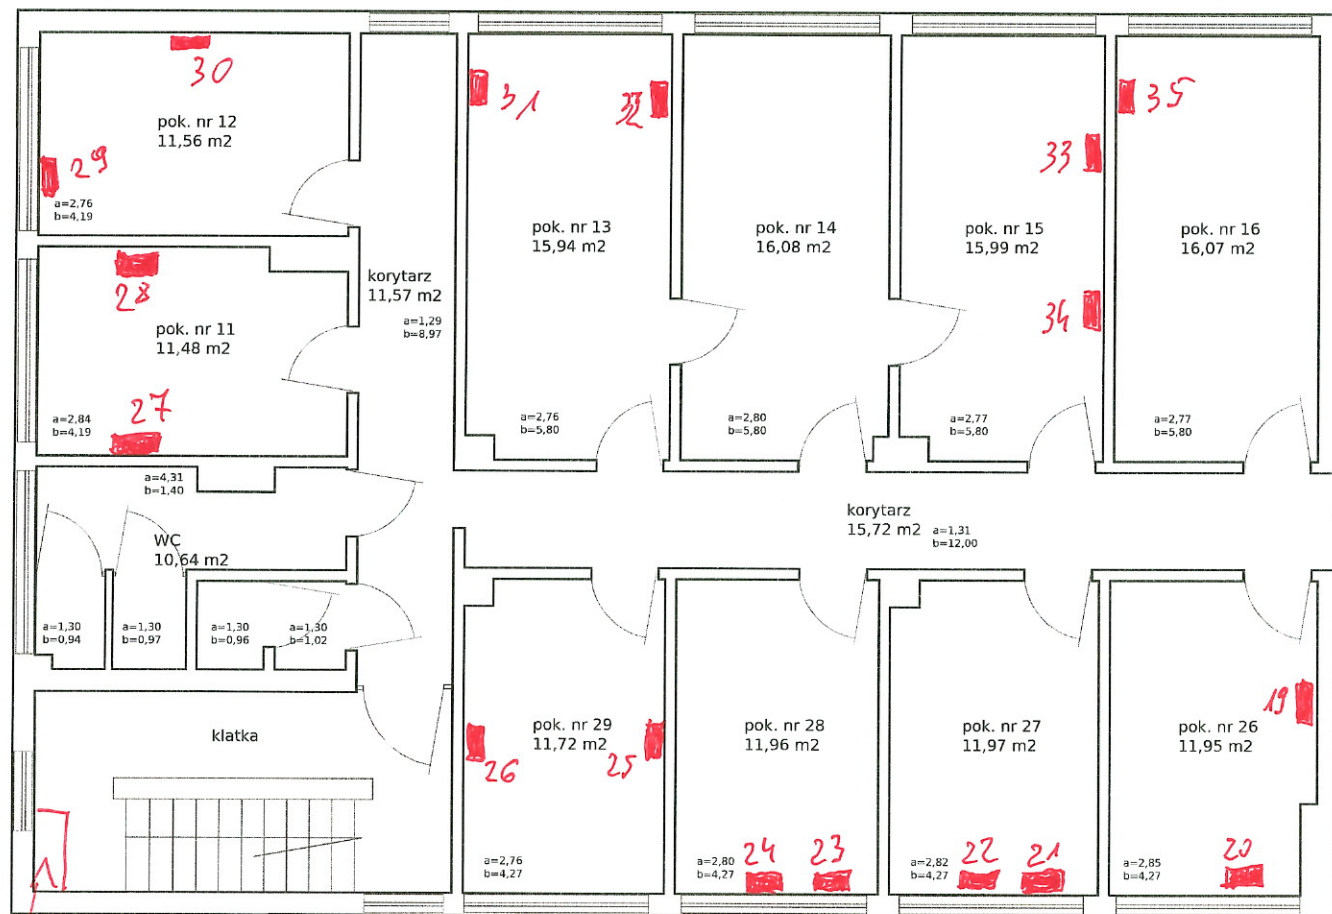

Urząd Statystyczny w Lublinie Oddział w Zamościu

ul. Podgroble 1, 22-400 Zamość

rzut 1/4 (piwnice)

powierzchnie użytkowe - stan na dzień 2 września 2015 r.

rys. M. Rzepecki

Piwnica razem
95,35 m²

Urząd Statystyczny w Lublinie Oddział w Zamościu

ul. Podgroble 1, 22-400 Zamość
 rzut 2/4 (parter)
 powierzchnie użytkowe - stan na dzień 2 września 2015 r.
 rys. M. Rzepecki

Zasilanie

Parter
 173,03 m²

*Szafa
krawiecowa*

[Red scribbles]

Urząd Statystyczny w Lublinie Oddział w Zamościu

ul. Podgroble 1, 22-400 Zamość
 rzut 3/4 (piętro)
 powierzchnie użytkowe - stan na dzień 2 września 2015 r.
 rys. M. Rzepecki

Piętro
412,91 m²