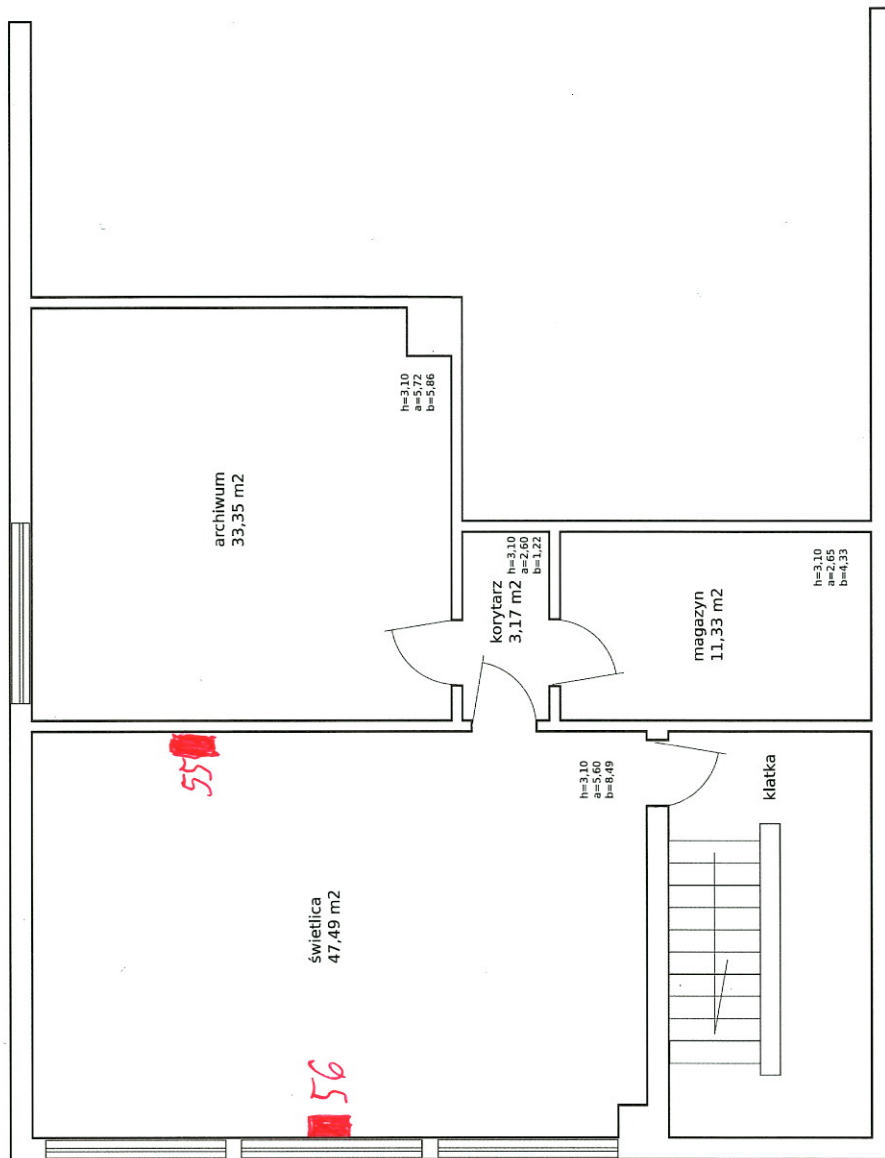

Urząd Statystyczny w Lublinie Oddział w Zamościu

ul. Podgroble 1, 22-400 Zamość

rzut 1/4 (piwnice)

powierzchnie użytkowe - stan na dzień 2 września 2015 r.

rys. M. Rzepecki

Piwnica razem
95,35 m²

Urząd Statystyczny w Lublinie Oddział w Zamościu

ul. Podgroble 1, 22-400 Zamość
 rzut 2/4 (parter)
 powierzchnie użytkowe - stan na dzień 2 września 2015 r.
 rys. M. Rzepecki

Zasilanie

Parter
 173,03 m²

*Szafa
krawiecowa*

[Red scribbles]

Urząd Statystyczny w Lublinie Oddział w Zamościu

ul. Podgroble 1, 22-400 Zamość
 rzut 3/4 (piętro)
 powierzchnie użytkowe - stan na dzień 2 września 2015 r.
 rys. M. Rzepecki

Piętro
412,91 m²