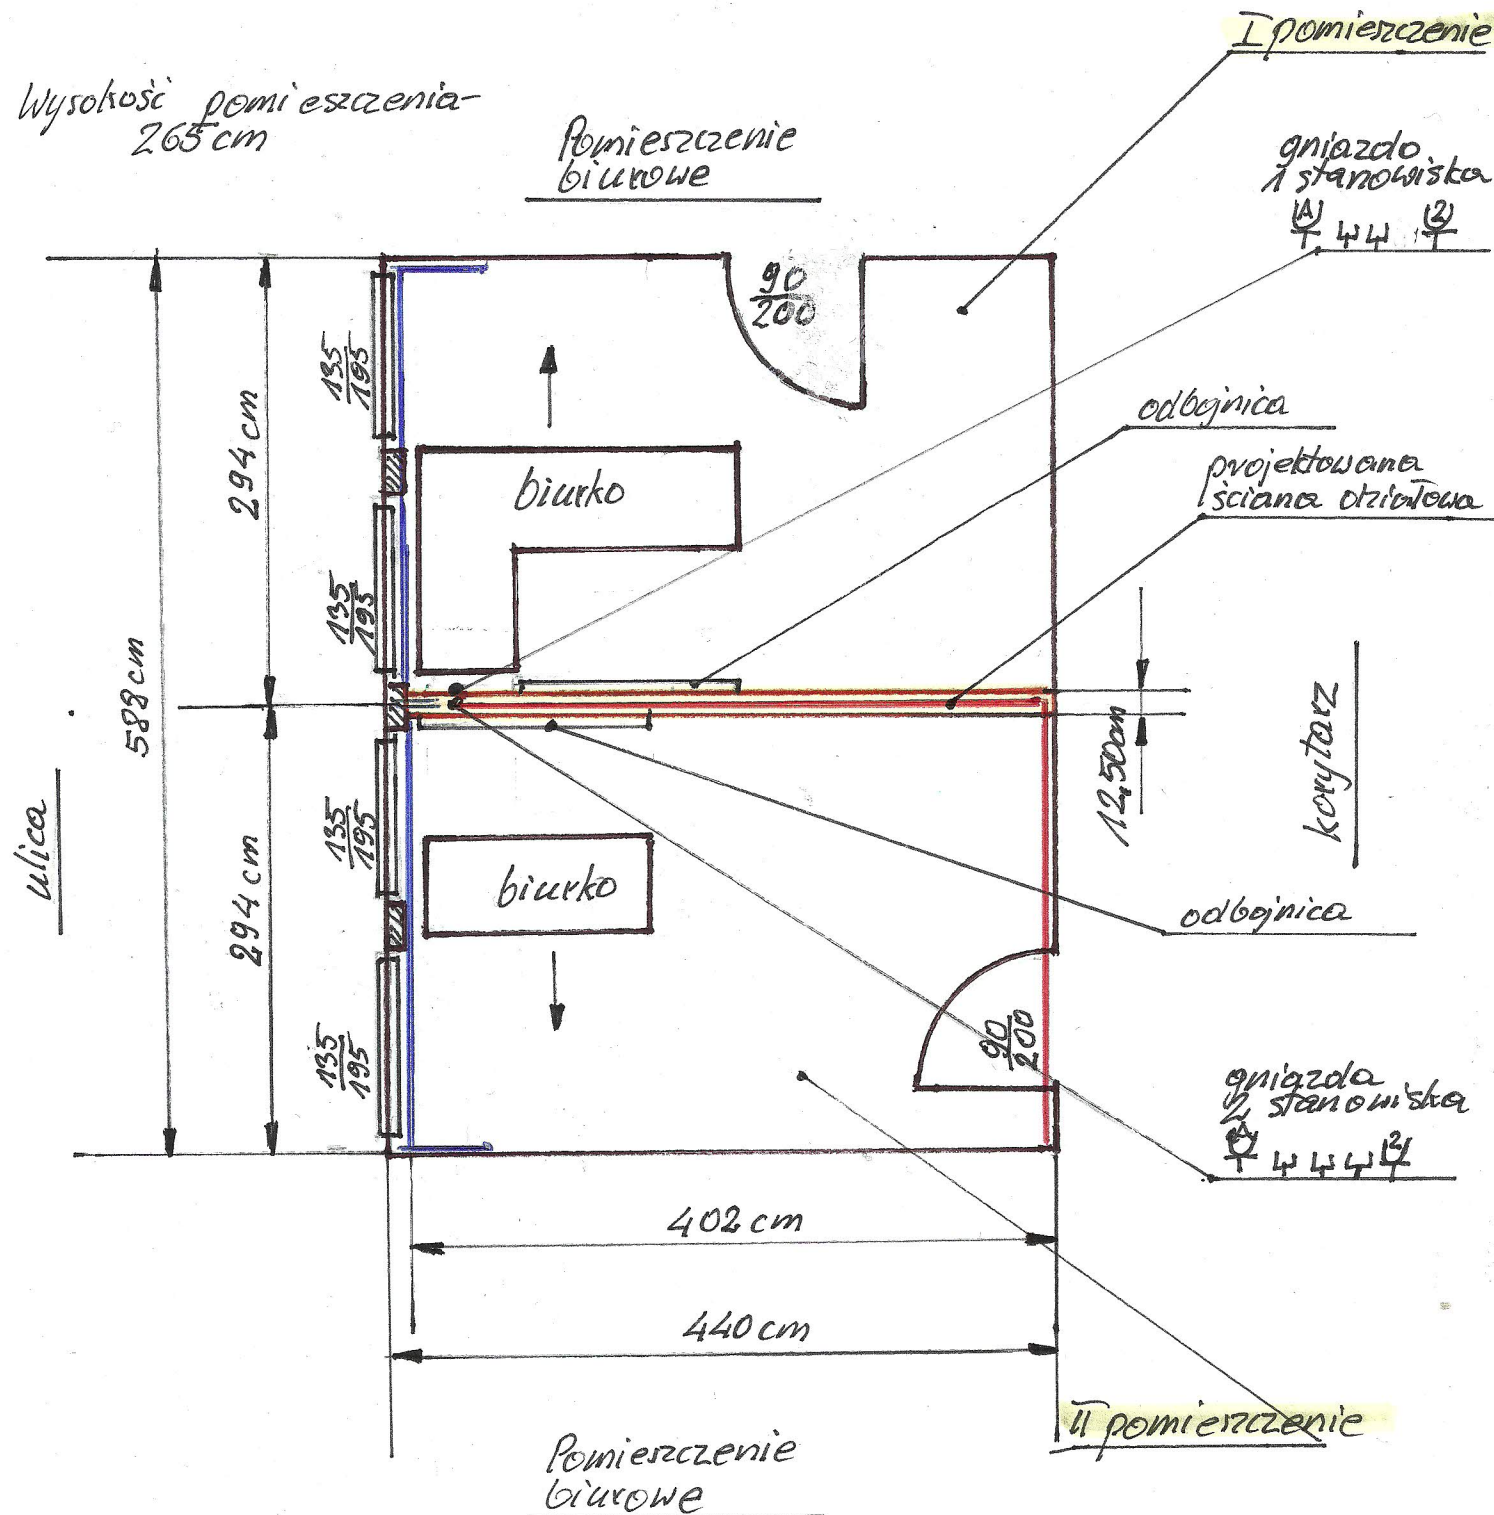

Pokój nr 131 I piętro budynek "C"

Wysokość pomieszczenia - 265 cm

Pomieszczenie biurowe

Legenda:

- instalacja gniazod 230V o przeznaczeniu ogólnym
- instalacja gniazod zasilania komputerów oraz okablowania strukturalnego (LAN)